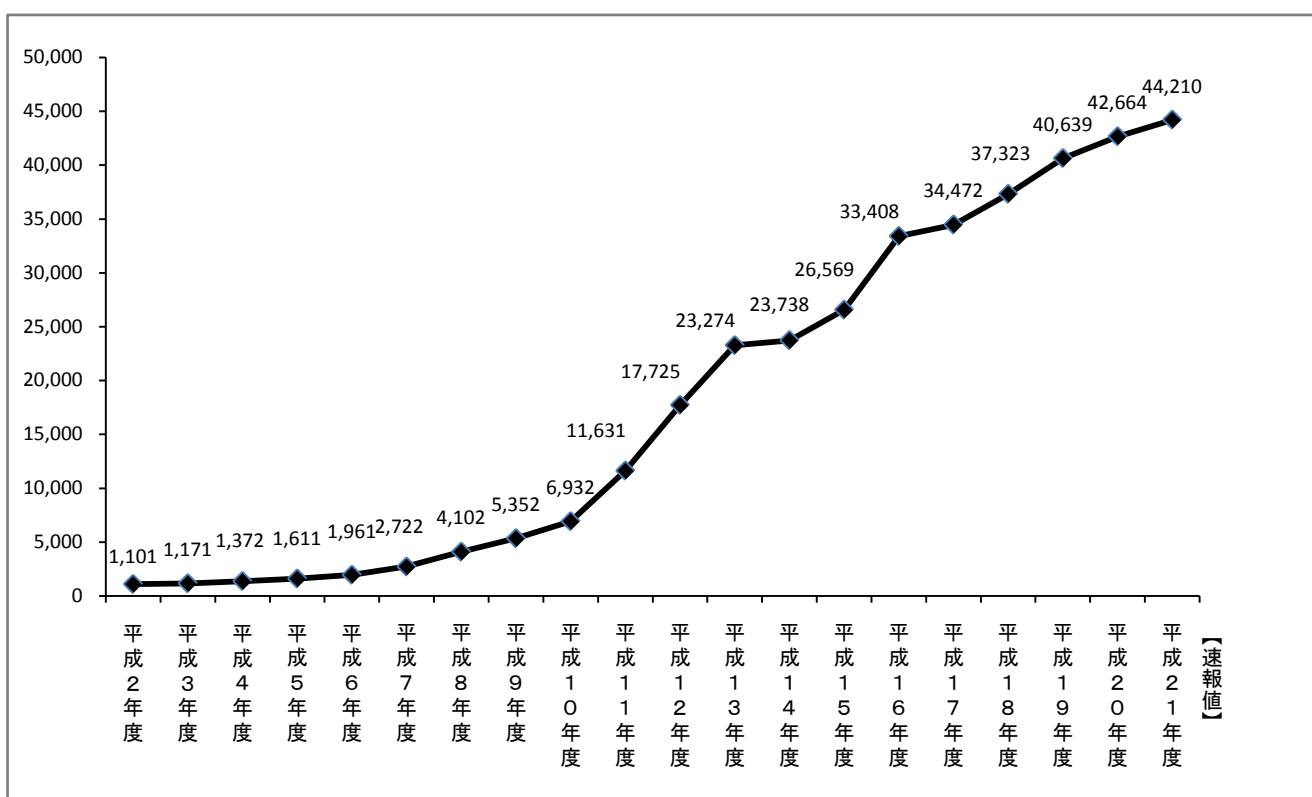

児童相談所における児童虐待相談対応件数

1. 児童相談所における児童虐待相談対応件数

平成21年度に全国の児童相談所に対応した児童虐待相談対応件数

44,210件(速報値)

【参考】 児童虐待相談対応件数の推移

年度	平成14年度	平成15年度	平成16年度	平成17年度	平成18年度	平成19年度	平成20年度	平成21年度 (速報値)
件数	23,738	26,569	33,408	34,472	37,323	40,639	42,664	44,210
対前年比	102.0%	111.9%	125.7%	103.2%	108.3%	108.9%	105.0%	103.6%